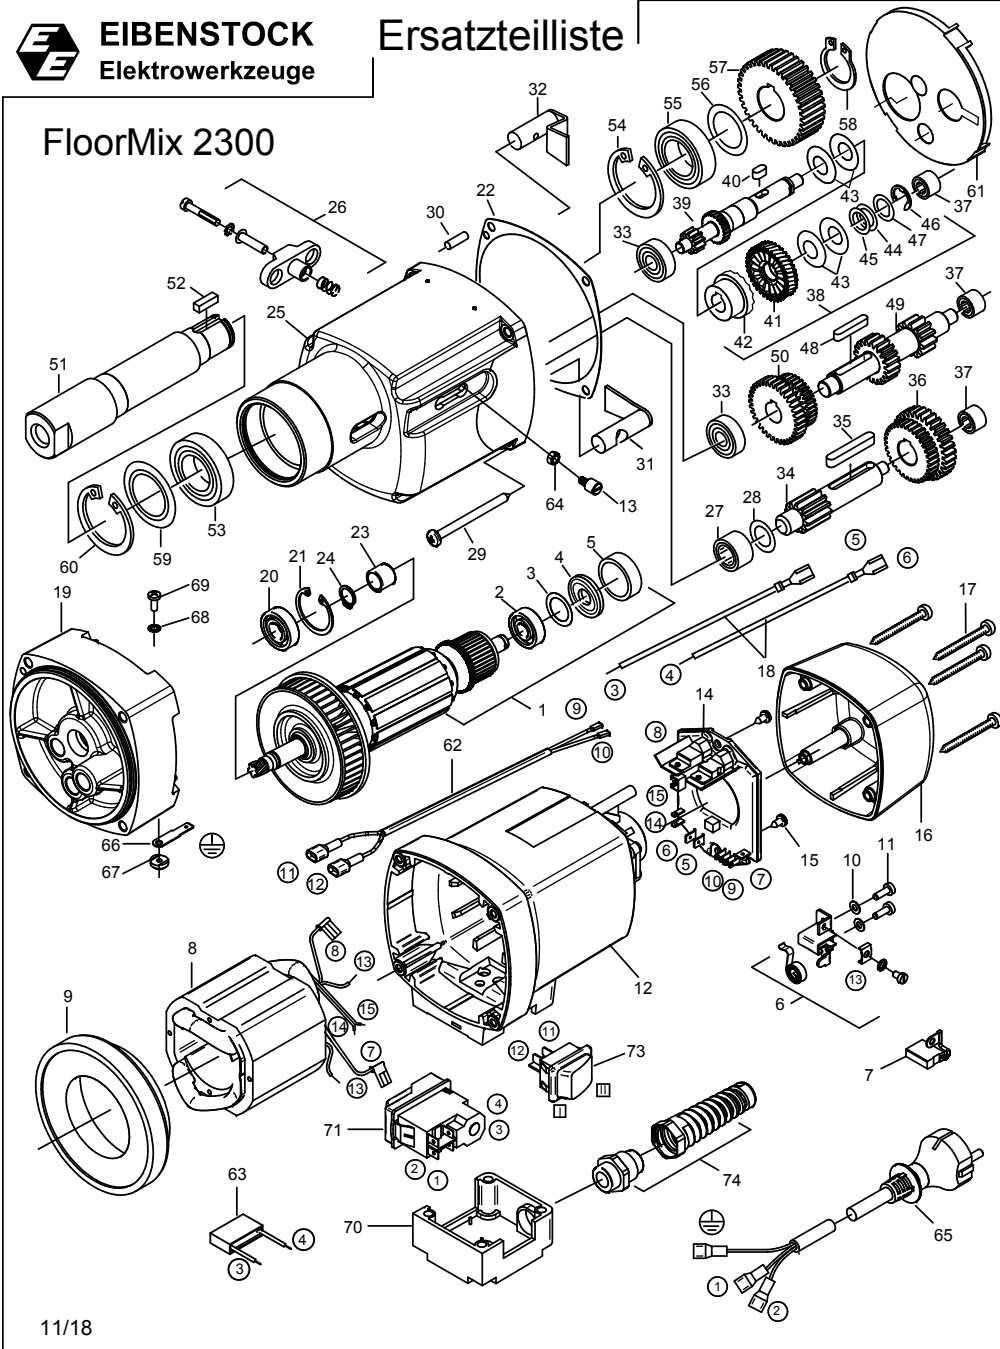

# FloorMix 2300 - 230 V

07625000

Nr.	Bezeichnung	Bestellnr.	Stk	Preis €/Stk	Nr.	Bezeichnung	Bestellnr.	Stk	Preis €/Stk
1	Läufer, kpl.	74641100	1	118,75	52	Paßfeder B6x6x20	80200606	1	0,75
2	Rillenkugellager 6000 2Z	80410021	1	3,44	53	Rillenkugellager 6006 2RS	80410071	1	7,50
3	Dichtring 10x14x1	83000507	1	0,25	54	Sicherungsring 47/1,75	80201336	1	0,25
4	Magnetscheibe, kpl.	7633J325	1	6,25	55	Rillenkugellager 6005 2RS	80410061	1	7,50
5	Lagerkappe	83000031	1	1,25	56	Paßscheibe 25x0,1	80200512	1	0,25
6	Taschenbürstenhalter, kpl.	80201199	2	4,38	57	Spindelrad	71540430	1	22,50
7	Kohlebürste, kpl. 6,3x16x20L82F10	80700019	2	3,75	58	Sicherungsring 24/1,2	80201326	1	0,25
8	Polring, kpl.	7343A150	1	41,25	59	Scheibe	71540426	1	0,25
9	Luftleitring, kpl.	73511141	1	6,25	60	Sicherungsring 55/2	80201338	1	0,50
10	Federscheibe B4 gewellt	80201385	4	0,25	61	Fettkammerschott	80900110	1	1,25
11	Gewindefurchschraube CM4x12	80201180	4	0,25	62	Reglerlitze	77314187	1	1,25
12	Motorgehäuse	77625200	1	31,25	63	Entstörkondensator	80500010	1	2,50
13	Federschraube M4x8	71323224	1	0,75	64	Kunststoffmutter M5	80201295	1	0,25
14	Leiterplatte	77621280	1	52,50	65	Anschlußleitung	77625340	1	11,25
15	Blechschaube HC4,2x9,5	80201269	2	0,25	66	Schutzleiteranschluß	80601189	1	0,50
16	Kappe für Motorgehäuse	80900189	1	3,75	67	Sicherungsmutter M4	73631188	1	1,75
17	Blechschaube HC4,8x45	80201267	4	0,25	68	Zahnscheibe A4	80200752	1	0,25
18	Schalterlitze	80600290	2	1,50	69	Innensechskantschraube M4x8	80201451	1	0,25
19	Getriebelegerschild	77625610	1	34,38	70	Schalterkasten	77625630	1	4,69
20	Rillenkugellager 6201 LUZ	80410101	1	5,44	71	Schalter, Tripus	80600105	1	17,50
21	Sicherungsring 32/1,2	80201351	1	0,25	72	Blechschaube HC 5,5x50	80201294	4	0,50
22	Getriebedichtung	82000509	1	1,50	73	Schalter	77625360	1	8,75
23	Lagerring	80420160	1	4,69	74	Kabelverschraubung	80600179	1	2,25
24	Sicherungsring 12/1	80201321	1	0,25					
25	Getriebegehäuse	74558400	1	48,75	201	Grundgestell	77625810	1	93,75
26	Getriebebeschalter, kpl.	7154A545	1	1,25	202	Lenkrolle mit Bremse	40600110	1	22,50
27	Nadellager RNA 4900	80420001	1	8,13	203	Lenkrolle	40600109	3	20,00
28	Scheibe für Nadellager	71540517	1	0,25	204	Schraube M12x60	80201473	4	0,75
29	Blechschaube HC5,5x70	80201298	4	0,50	205	U-Scheibe 13	80201381	6	0,25
30	Steckerstift 5x16	80200580	1	0,25	206	Mutter M12	80201036	4	0,50
31	Kupplungsbolzen 2, kpl.	71540530	1	5,00	207	Zellkautschuk Zuschnitt	83000312	1	4,69
32	Kupplungsbolzen 1, kpl.	71540520	1	5,00	208	Schraube M12x65	80201396	2	0,75
33	Rillenkugellager 6000	80410020	2	2,81	209	Gleiter 40x40	40600099	3	2,00
34	Zwischenwelle 3	71540510	1	17,50	210	Riegel	77625820	1	25,00
35	Paßfeder 6x6x40	80200608	1	0,75	211	Schenkelfeder	77625825	1	2,50
36	Zahnradblock 2	71540450	1	22,50	212	U-Scheibe 10	80201380	1	0,25
37	Nadelhülse HK0810	80420110	3	4,06	213	Schraube M10x70	80201243	1	0,75
38	Kupplung, kpl.	7154A493	1	62,50	214	Schraube M5x16	80201108	5	0,25
39	Zwischenwelle 1	71540490	1	22,50	215	Mutter M10	80201034	1	0,25
40	Paßfeder 5x5x10	80200600	1	0,25	216	Distanzstück	80200401	4	2,50
41	Kupplungsrad	7752A550	1	13,75	217	Kübelaufnahme	77625840	1	193,75
42	Kupplungshälfte	71540560	1	12,50	218	T-Griff	85000139	1	4,69
43	Tellerfeder 28/12,2x1	80200713	4	0,75	219	Ausgießer	77625660	1	37,50
44	Druckscheibe 1	71540607	1	0,25	220	Schraube M6x12	80201119	7	0,25
45	Paßscheibe 12/18x0,2	80200503	1	0,25	221	Deckel	77625650	1	37,50
46	Sicherungsscheibe 9	80201361	1	0,25	222	Haltegriff	796DE817	1	16,25
47	Druckscheibe 2	71540606	1	0,25	223	Schraube M8x16	80201160	2	0,25
48	Paßfeder A5x5x28	80200602	1	0,75	224	Verbindungsarm	77625770	1	41,25
49	Zwischenwelle 2	71540500	1	17,50	225	Hutmutter M6	80201038	2	0,25
50	Zahnradblock 1	71540440	1	20,00	226	Maschinenhalter, kpl.	61289919000	1	31,25
51	Arbeitsspindel	7752G420	1	20,00	227	Schraube M6x30	80201125	1	0,25