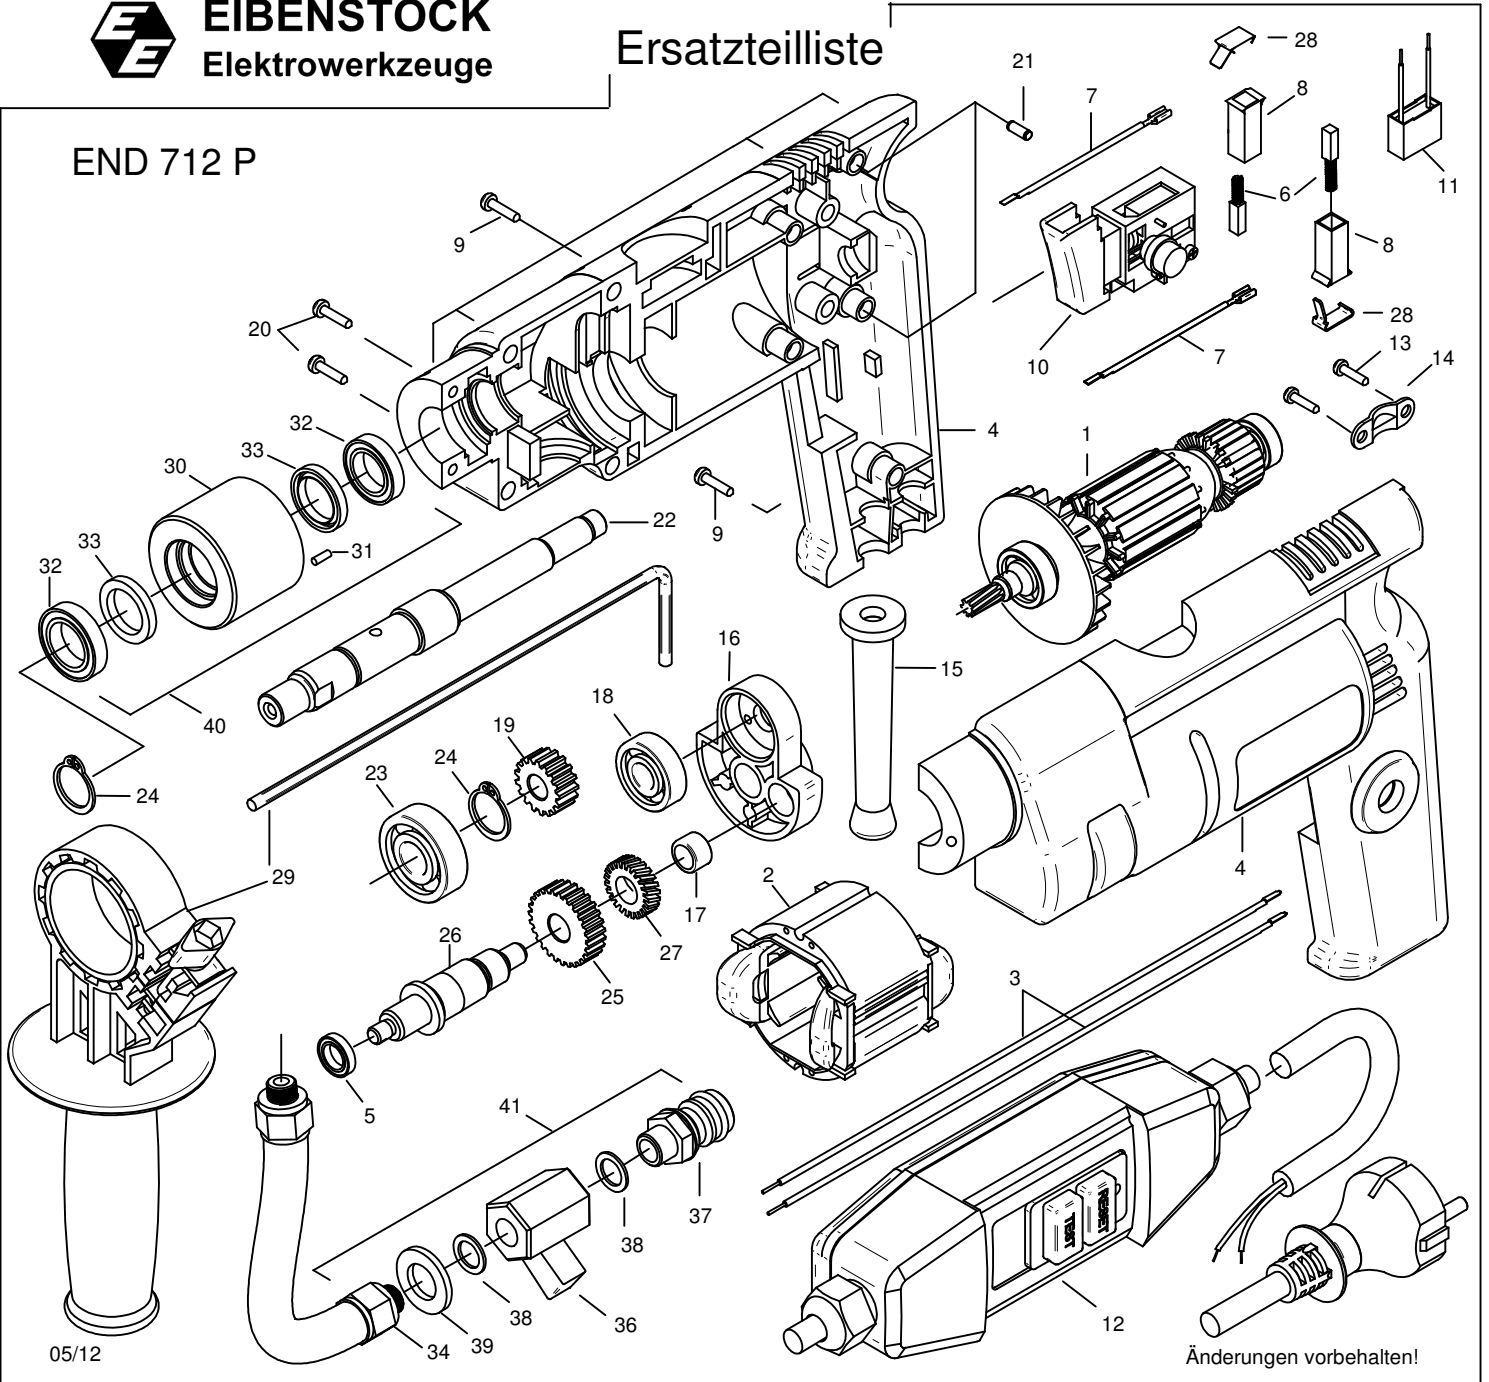

EIBENSTOCK
Elektrowerkzeuge

Ersatzteilliste

END 712 P

END 712 P - 230 V

03015000

Nr.	Bezeichnung	Bestellnr.	Stk		Nr.	Bezeichnung	Bestellnr.	Stk	
1	Läufer, kpl.	73015100	1		22	Arbeitsspindel	73015420	1	
2	Polring, kpl.	73015150	1		23	Rillenkugellager 6002 2RS	80410038	1	
3	Anschlußlitze	80600077	2		24	Sicherungsring 15x1	80201322	2	
4	Gehäuse, kpl.	73015263	1		25	Zwischenrad 2	73015470	1	
5	Rillenkugellager 625	80410019	1		26	Zwischenwelle	73015500	1	
6	Kohlebürste, kpl. 6,3x6,3x15,2	80700045	2		27	Zwischenrad 3	73015450	1	
7	Kohlehalterlitze	73011184	2		28	Deckel für Bürstenhalter	73015223	2	
8	Bürstenhalter	80700039	2		29	Zusatzhandgriff	73015695	1	
9	Blechsraube 3,9x22, DIN7981	80201110	9		30	Wasserzuführung	73011680	1	
10	Einbauschalter	80600135	1		31	Steckerbistift 4x12	80200582	1	
11	Entstörkondensator	80500010	1		32	Rillenkugellager 6802 2RS	80410154	2	
12	Anschlußleitung, kpl. mit PRCD	73015262	1		33	Wellendichtring 15x21x3	83000042	2	
13	Blechsraube 3,5x9,5	80201109	2		34	Anschlußschlauch, kpl.	83000109	1	
14	Zugentlastungsschelle	80900058	1		35				
15	Kabelausführungsmuffe	83000139	1		36	Minikugelhahn	83000117	1	
16	Lagerschild	73015610	1		37	Anschlußstück, Gardena	83000124	1	
17	Nadelhülse RNA 8x12x6	80420039	1		38	Dichtring 1/4"	83000107	2	
18	Rillenkugellager 609	80410013	1		39	U-Scheibe A13,5	80201382	1	
19	Zwischenrad 1	73015480	1		40	Anschlußring, vormontiert	7301568U	1	
20	Blechsraube 3,5x16, DIN7981	80201111	2		41	Wasseranschluß, kpl.	73636950	1	
21	Silikonstopfen 6x15	80901055	2						

END 712 P - 110 V

1	Läufer, kpl.	73016100	1		10	Einbauschalter	73012360	1	
2	Polring, kpl.	77013150	1		12	Anschlußleitung	Länderspez.	1	