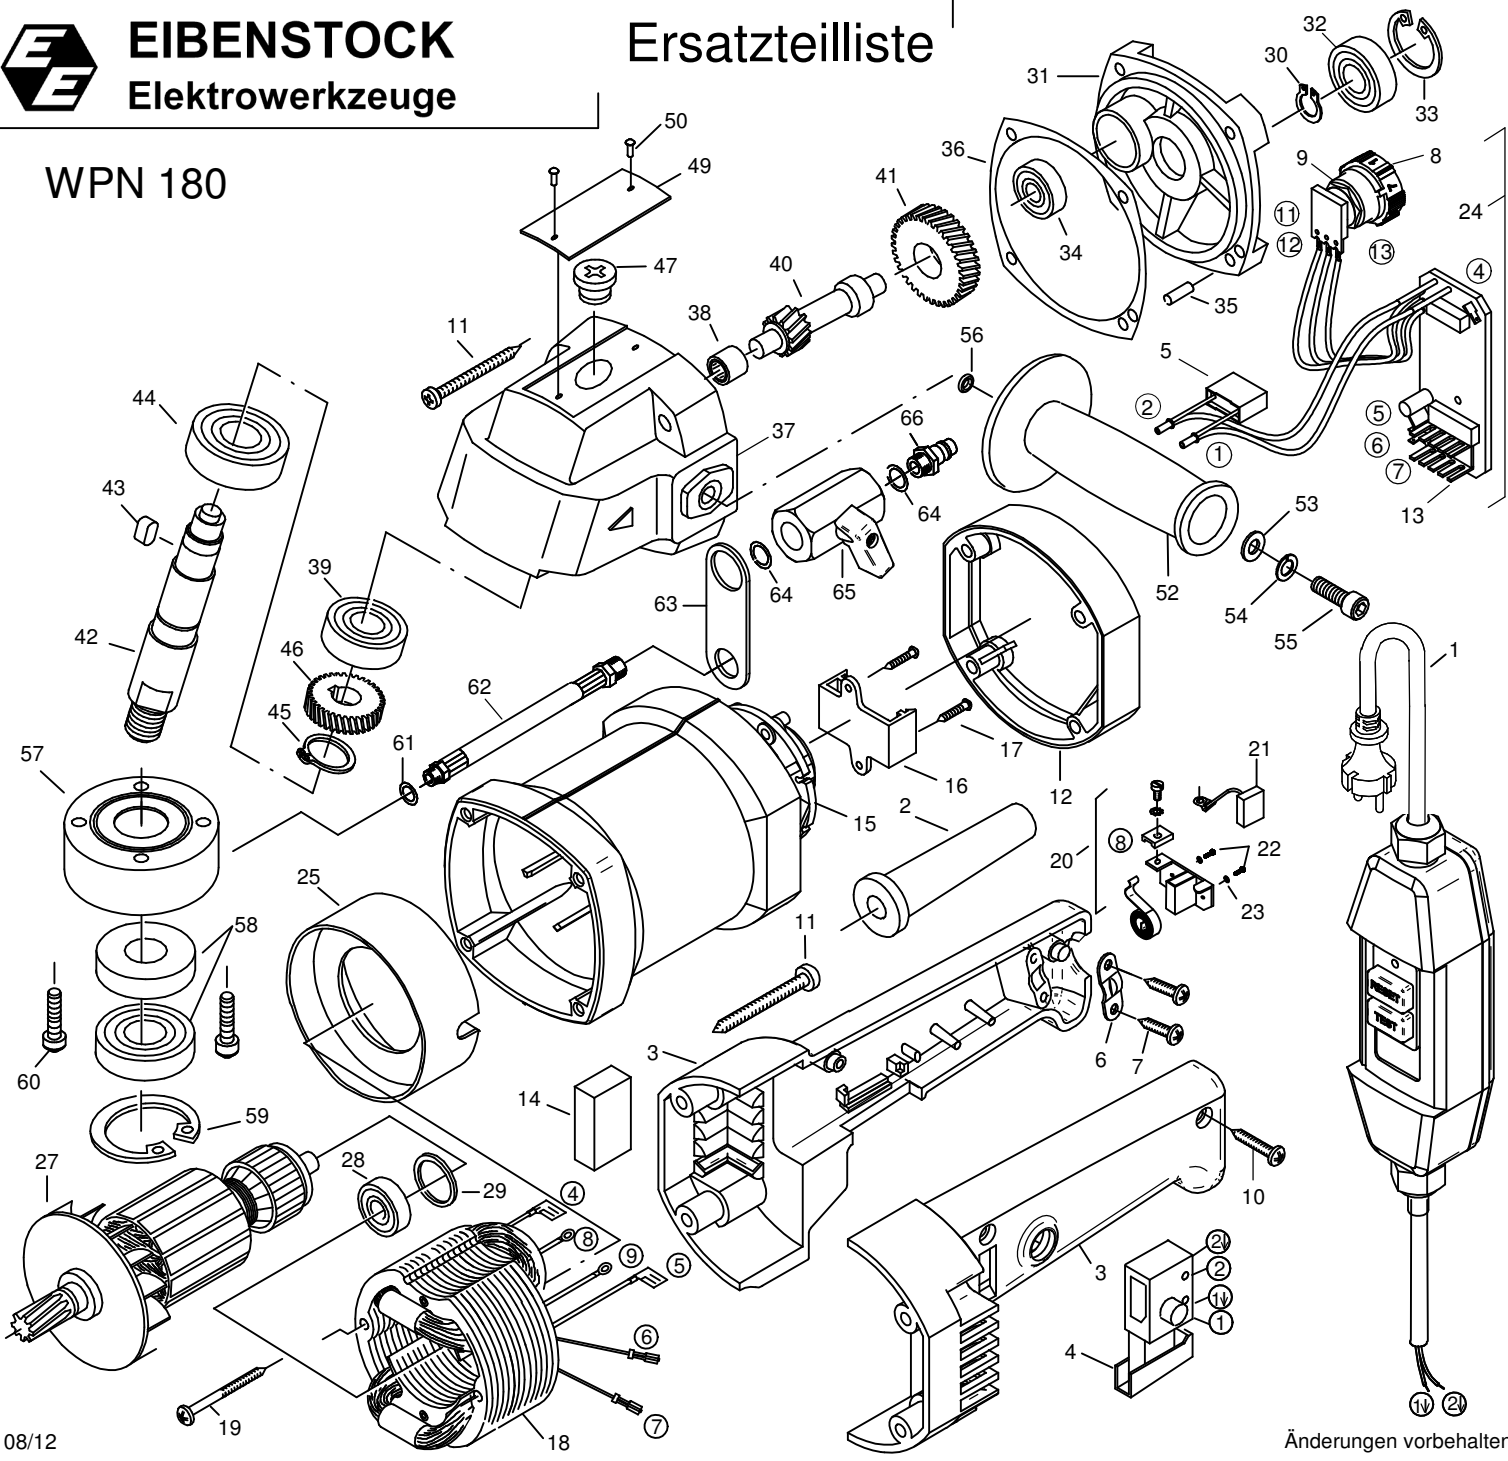

EIBENSTOCK
Elektrowerkzeuge

Ersatzteilliste

WPN 180

08/12

Änderungen vorbehalten!

WPN 180 - 230 V

05710000

Nr.	Bezeichnung	Bestellnr.	Stk		Nr.	Bezeichnung	Bestellnr.	Stk	
1	Anschlußleitung mit PRCD, 5m	7570C262	1		34	Rillenkugellager 608	80410010	1	
2	Kabelausführungsmuffe	83000004	1		35	Steckkerbstift 4x12	80200582	1	
3	Griffkappen	80901028	1		36	Getriebedichtung	82000503	1	
4	Einbauschalter	80600507	1		37	Getriebegehäuse, schwarz	75613400	1	
5	Entstörkondensator	80500010	1		38	Nadelhülse HK 0810	80420110	1	
6	Zugentlastungsschelle	85000020	1		39	Rillenkugellager 6001 2RS	80410032	1	
7	Blechschaube HC 4,2x13	80201270	2		40	Schraubgetriebewelle	75610500	1	
8	Stellrad, grün	75613231	1		41	Zwischenrad	75610510	1	
9	Drehwiderstand 100 K Ohm	80500020	1		42	Arbeitsspindel	75710420	1	
10	Blechschaube HC 4,2x22	80201272	3		43	Paßfeder 5x5x12	80200601	1	
11	Blechschaube HC 4,8x50	80201284	8		44	Rillenkugellager 6203 2RS	80410130	1	
12	Zwischenstück	80901000	1		45	Sicherungsring 17/1	80201323	1	
13	Leiterplatte	75613280	1		46	Spindelrad	75610430	1	
14	Füllstück	80600306	1		47	Blindverschraubung PG 11	80900003	1	
15	Motorgehäuse	80900088	1		48				
16	Halterung für Leiterplatte	75613270	1		49	Abdeckung	82000040	1	
17	Blechschaube HC 2,9x13	80201252	2		50	Halbrundkerbnagel 2x5	80200594	2	
18	Polring, kpl.	75613150	1		51				
19	Blechschaube HC 3,9x60	80201266	2		52	Handgriff	80901011	1	
20	Taschenbürstenhalter, kpl.	80201196	2		53	Scheibe 6,4	80201375	1	
21	Kohlebürste, kpl. 6,3x10x18	80700013	2		54	Federring A6	80201303	1	
22	Gewindefurchschraube ZM4x12	80201180	4		55	Zylinderschraube M6x16	80201210	1	
23	Federscheibe B4 gewellt	80201385	4		56	O-Ring 4,9x1,9	83000035	1	
24	Leiterplatte, kpl.	7561328U	1		57	Wasserzuführung	75710405	1	
25	Luftleitring	80900017	1		58	Wellendichtring 20x35x7	83000034	2	
26					59	Sicherungsring 35/1,5	80201334	1	
27	Läufer, kpl.	75613100	1		60	Zylinderschraube M5x25	80201127	4	
28	Rillenkugellager 608 2Z	80410011	1		61	Dichtring 1/8"	83000106	1	
29	O-Ring 22x2,5	83000036	1		62	Anschlußschlauch	83000122	1	
30	Sicherungsring 10/1	80201305	1		63	Befestigungsblech	85000031	1	
31	Getriebelegerschild, grün	75613610	1		64	Dichtring 1/4"	83000107	2	
32	Rillenkugellager 6001 2Z	80410031	1		65	Minikugelhahn	83000117	1	
33	Sicherungsring 28/1,2	80201333	1		66	Anschlußstück Gardena Ms	83000124	1	