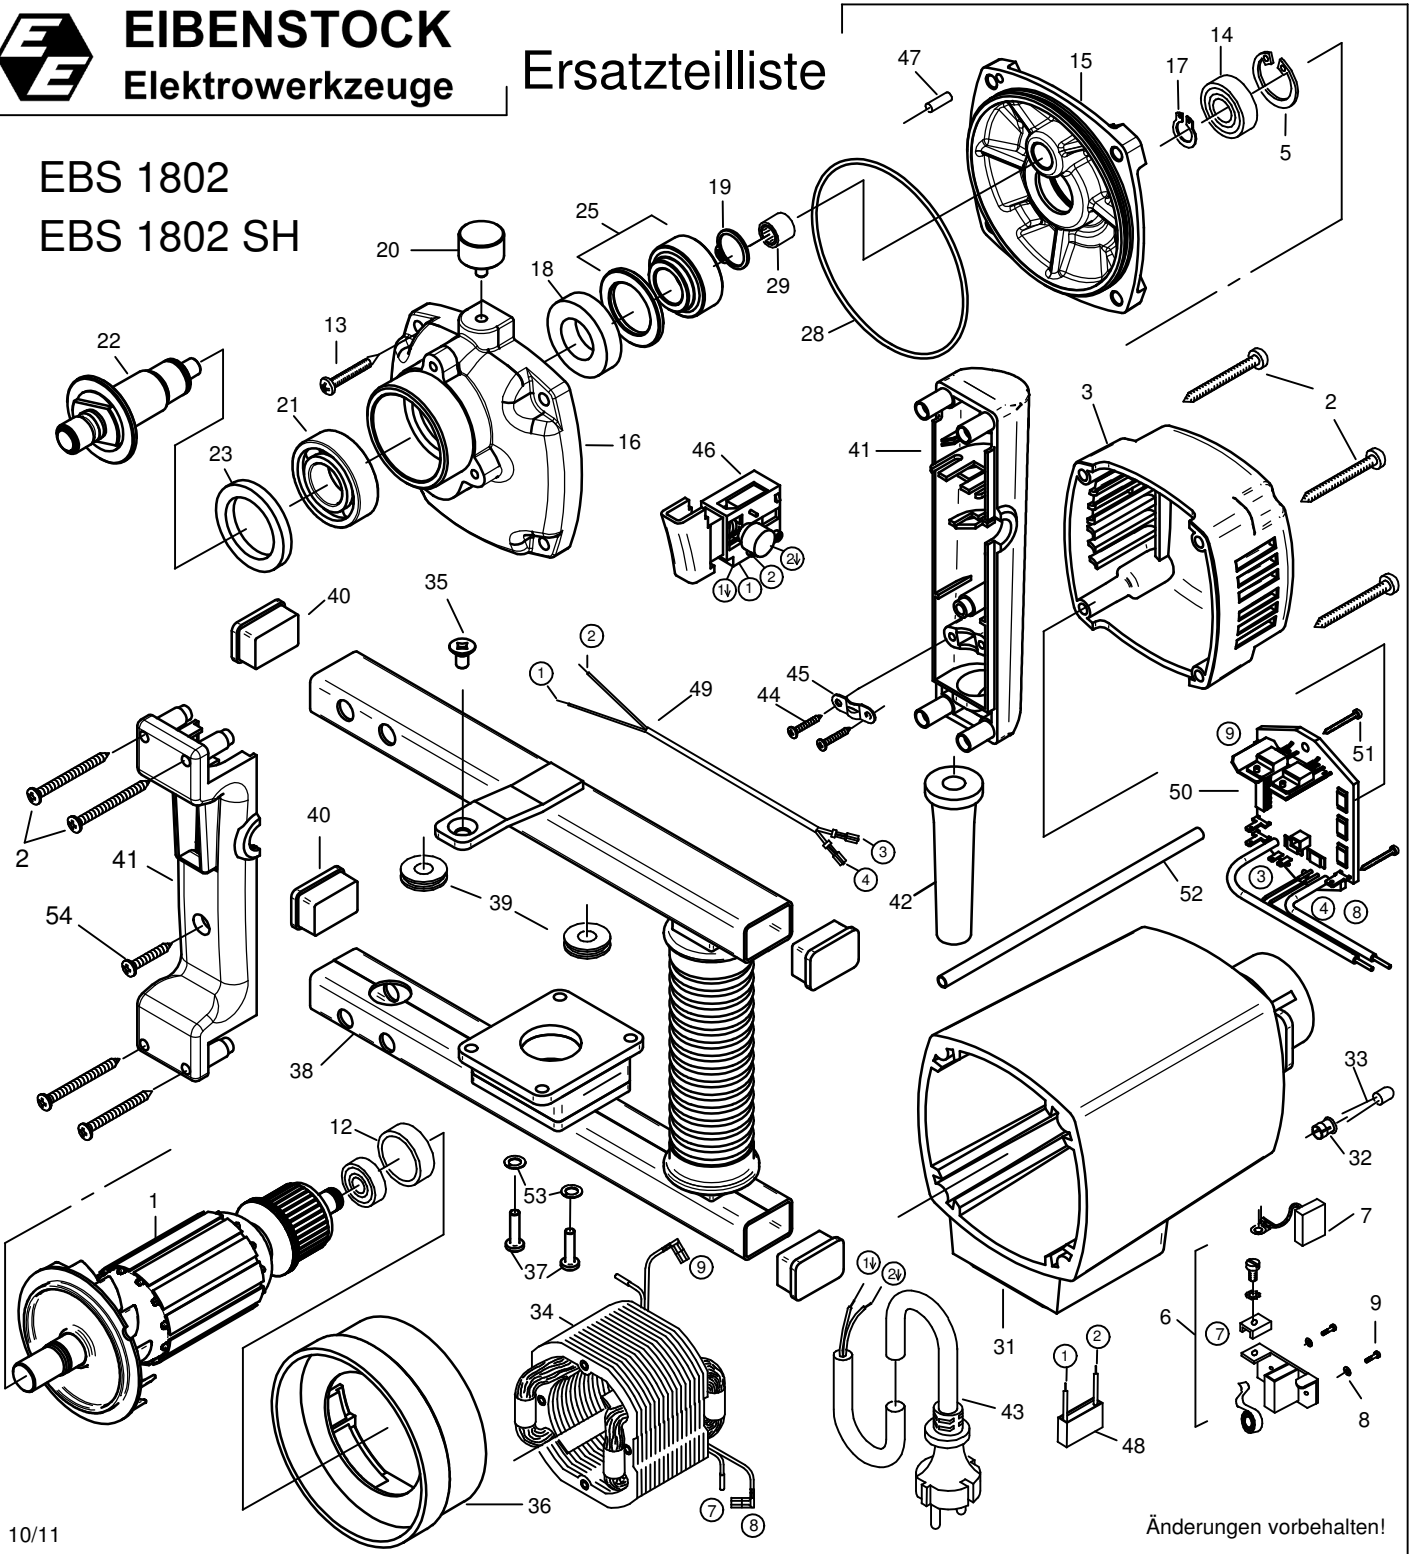

EIBENSTOCK
Elektrowerkzeuge

Ersatzteilliste

EBS 1802
EBS 1802 SH

EBS 1802 - 230 V

0633J000

Nr.	Bezeichnung	Bestellnr.	Stk		Nr.	Bezeichnung	Bestellnr.	Stk	
1	Läufer, kpl.	7633J100	1		28	O-Ring 94x2	83000172	1	
2	Blechschaube HC 4,8x45	80201267	8		29	Nadelhülse HK 0810	80420110	1	
3	Kappe	80900082	1		30				
4					31	Motorgehäuse	7633J201	1	
5	Sicherungsring 32/1,2	80201351	1		32	Halterung	80601153	1	
6	Taschenbürstenhalter, kpl.	80201199	2		33	Leuchtdiode	80601154	1	
7	Kohlebürste 6,3x16x20	80700019	2		34	Polring, kpl.	76339150	1	
8	Federscheibe B4 gewellt	80201385	4		35	Senkkopfschraube M6x10	80201107	1	
9	Gewindefurchschraube ZM 4x12	80201180	4		36	Luftleitung	80900160	1	
10					37	Plastschraube 5x20	80201277	4	
11					38	Bügelgriff schwarz	80200114	1	
12	Lagerkappe	83000031	1		39	Durchführungsstülle HV 1305	83000051	2	
13	Blechschaube HC 5,5x38	80201292	4		40	Abdeckkappe	80900000	4	
14	Rillenkugellager 6002 2RSL	80410038	1		41	Griffpaar	80900098	1	
15	Getriebelagerschild, grün	76333610	1		42	Kabelausführungsmuffe	83000004	1	
16	Getriebegehäuse, schwarz	7633J400	1		43	Anschlußleitung 5 m	80600245	1	
17	Sicherungsring 15/1	80201322	1		44	Blechschaube HC 4,2x13	80201270	2	
18	Rillenkugellager 6904 2RS	80410158	1		45	Zugentlastungsschelle	85000020	1	
19	Sicherungsring 17/1	80201323	1		46	Einbauschalter	80600143	1	
20	Gummimetallpuffer M6	83000084	1		47	Steckerbstift 4x12	80200582	1	
21	Rillenkugellager 6004 2RS	80410051	1		48	Entstörkondensator	80500008	1	
22	Arbeitsspindel	76333420	1		49	Schalterlitze	80600072	1	
23	Filzring 30x42x5	83000502	1		50	Leiterplatte	76339280	1	
24					51	Blechschaube HF 3,9x9,5	80201260	2	
25	Spindelrad, kpl.	7633J43U	1		52	Isolierschlauch	7633J188	1	
26					53	Federring 5	80201302	4	
27					54	Blechschaube HC 4,8x22	80201280	1	