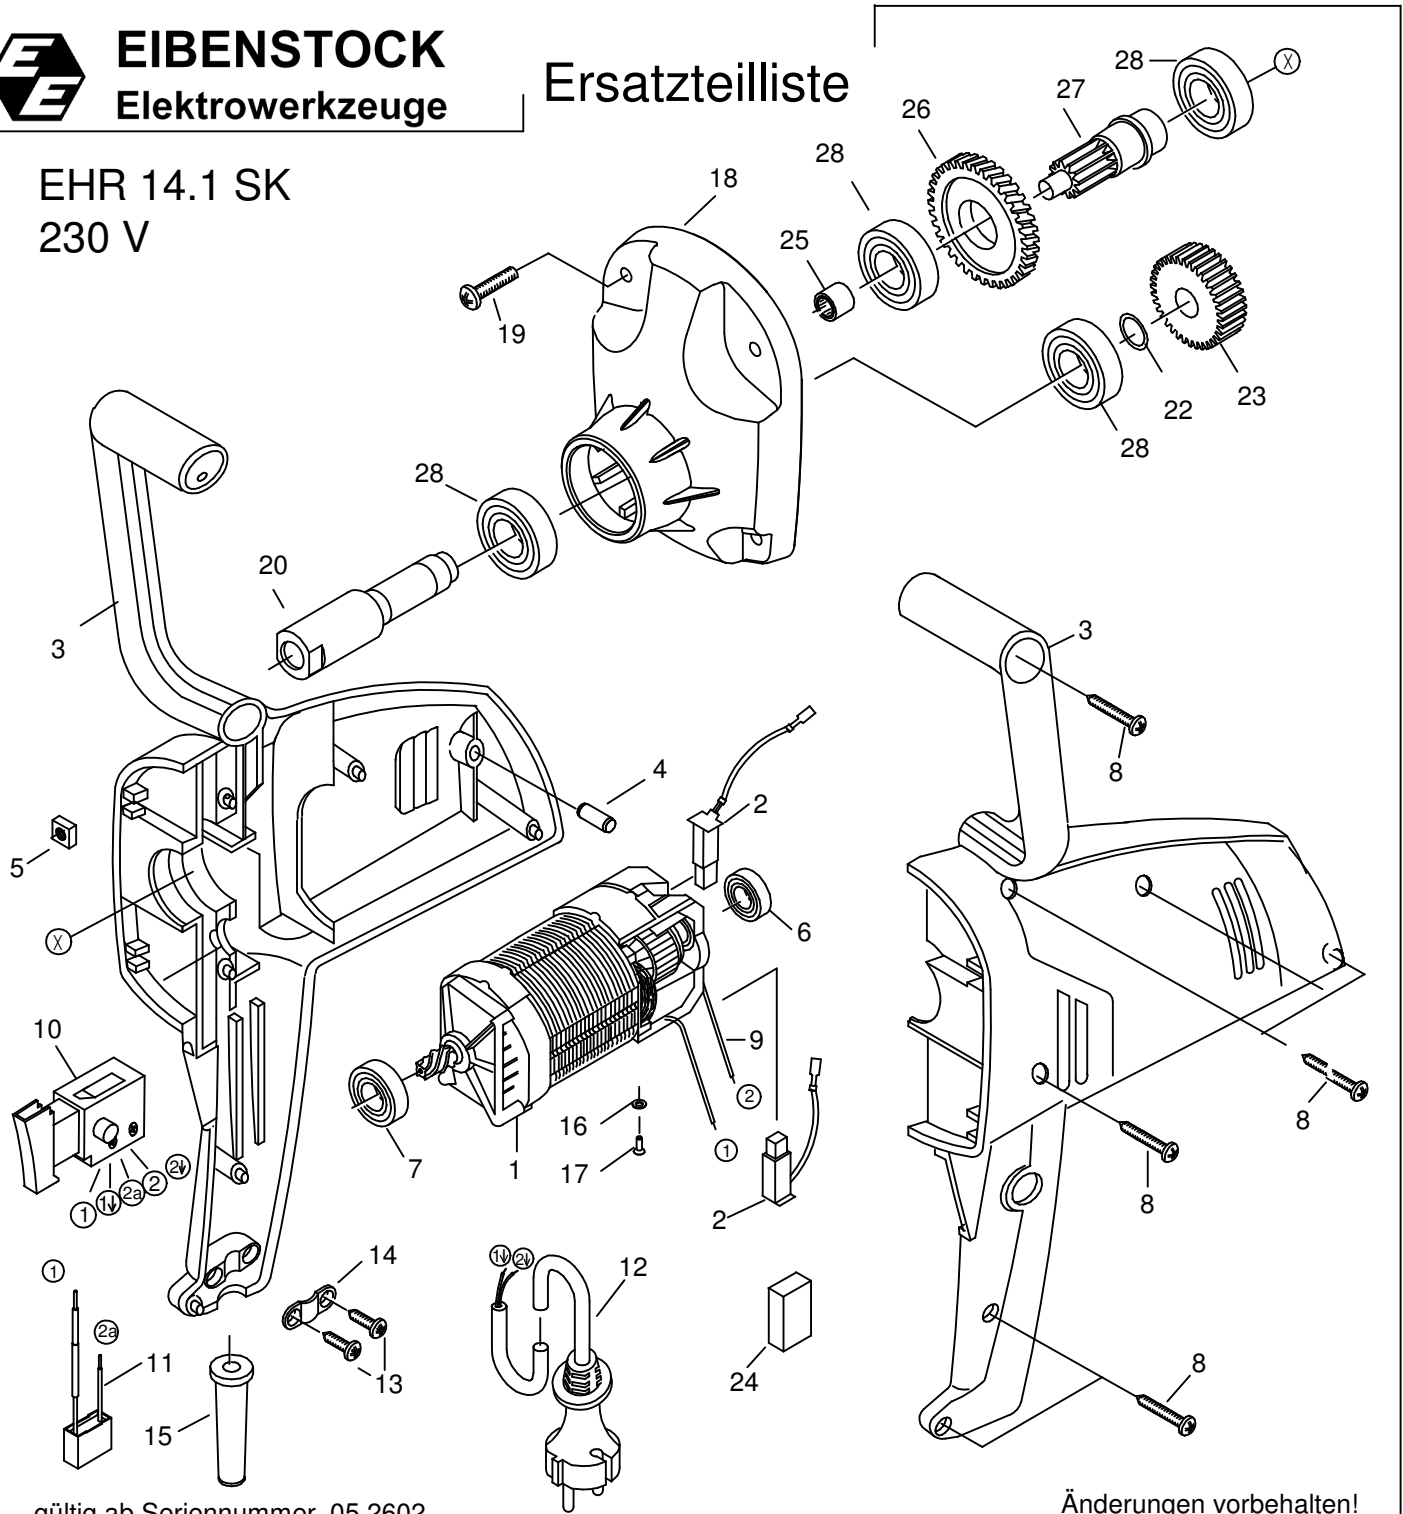

EIBENSTOCK
Elektrowerkzeuge

Ersatzteilliste

EHR 14.1 SK
230 V

gültig ab Seriennummer 05 2602

Änderungen vorbehalten!

EHR 14.1 SK - 230 V

0701K / 07735

Nr.	Bezeichnung	Bestellnr.	Stk	Nr.	Bezeichnung	Bestellnr.	Stk
1	Motor	7701C100	1	15	Kabelauführungsmuffe	83000004	1
2	Kohlebürste, kpl. 5x8	80700032	2	16	Scheibe 4,3	80201371	2
3	Motorgehäuse, schwarz	80900163	1	17	Blechschrabe 2,9x9,5	80201251	2
4	Silikonstopfen 6x15	80901055	2	18	Getriebegehäuse, Kunststoff	80900181	1
5	Vierkantmutter M5	80201031	4	19	Linsenschraube M5x20	80201204	4
6	Rillenkugellager 626 2RSL	80410025	1	20	Arbeitsspindel	77011420	1
7	Rillenkugellager 608 2Z	80410011	1	21			
8	Blechschrabe 4,2x19 Torx	80201229	7	22	Paßscheibe 15/18x0,2	80200504	1
9	Anschlußlitze	80600077	2	23	Spindelrad	77018430	1
10	Einbauschalter	80600135	1	24	Füllstück	80600306	1
11	Entstörkondensator 0,22 µF	77018305	1	25	Nadelhülse HK 0810	80420110	1
12	Anschlußleitung, kpl.	80600060	1	26	Zwischenrad	7701C471	1
13	Blechschrabe HC 4,2x9,5	80201269	2	27	Welle mit Ritzel	77011500	1
14	Zugentlastungsschelle	85000020	1	28	Rillenkugellager 6003 2RS	80410043	4

08/12